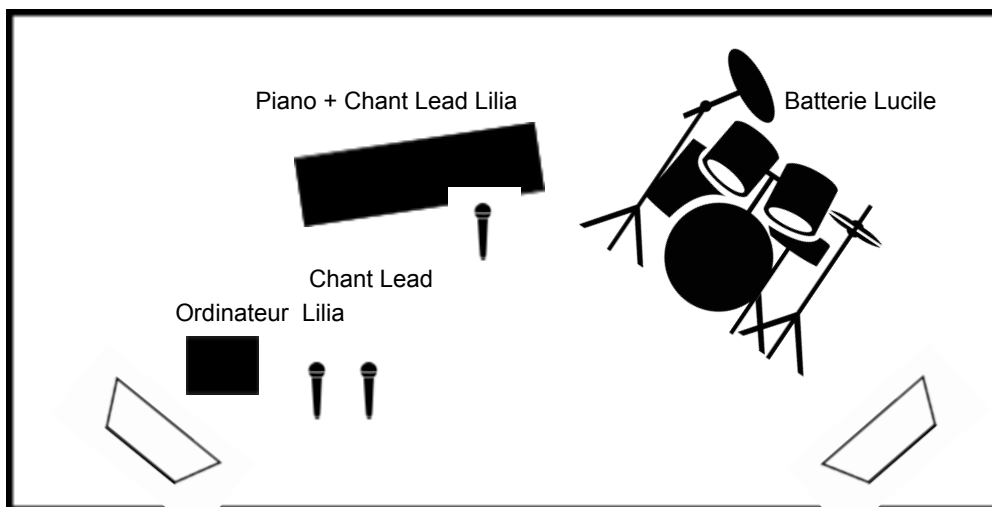

Le groupe est composé de :

Lilia Eñvor : Chant / Machine / Piano

Lucile Relexans : Batterie

Nathacha LePesme : Régisseuse générale

Allergie ou régime alimentaire :

Lilia : Allergie aux fruits

Lucile : Végétarienne

PLAN DE SCÈNE

Vous pouvez indiquer ici toute information complémentaire.
N'hésitez pas à nous contacter pour toute question ou changement. Nous nous adaptons facilement.

	Titre	Durée	Instruments	Light
1	Là où la rosée sèche	2:54	Voix + Bande son + Batterie	Bleu
2	La Sirène	3:01	Voix + Bande son + Batterie	Vert et Bleu
3	Braventez Eñvor	3:35	Voix + Bande son + Batterie	Violet
4	Voleur de Non	3:49	Voix + Bande son + Batterie	Rouge
5	Introspection	2:46	Voix + Bande son + Batterie	Bleu
6	J'attends la Nuit	3:59	Voix + clavier + Batterie	Rouge
7	Droug Mor	4:00	Voix x2 dont 1 Reverb Hall + Bande Son + Batterie	Bleu
8	Phare Astral	2:51	Voix + Bande son + Batterie	Bleu et Vert
9	Impro	3:00 / 5:00	Voix + Batterie	Impro ;-)